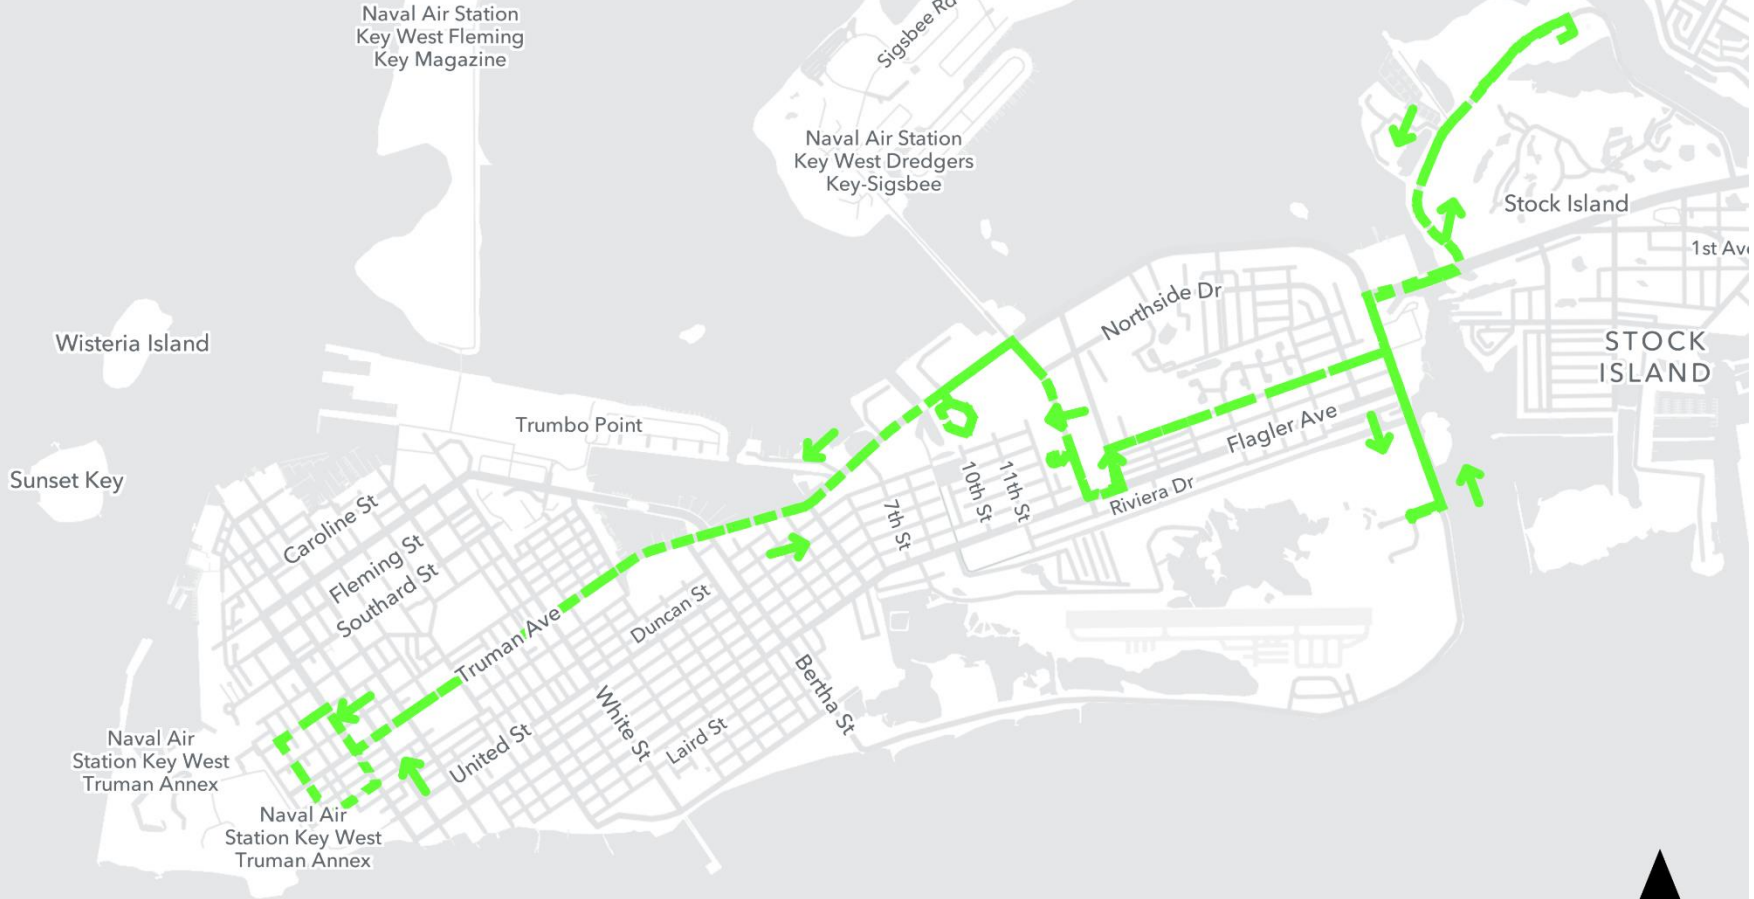

..... North Line

2000 ft